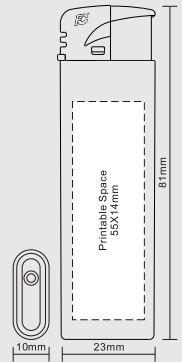

P - 160

▼ **HC** HARD COLOR
CHROME CAP / COLORFUL PARTS

▼ **ST** TRANSLUCENT COLOR
CHROME CAP / COLORFUL PARTS

P - 16

14413

25 pcs.

50 pcs.

1.000 pcs.

36.000 pcs.

4 1895151 1809086

14414

25 pcs.

50 pcs.

1.000 pcs.

36.000 pcs.

4 1895151 1809000