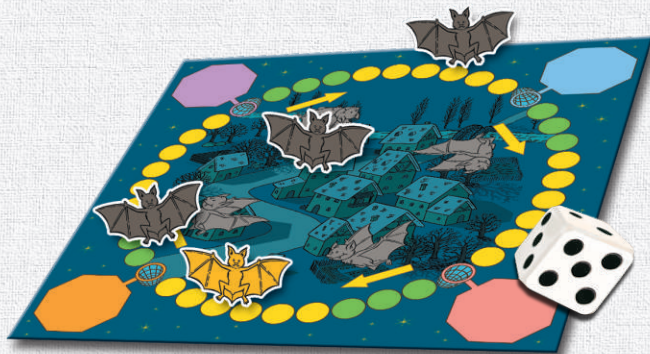

TIBOR - UJEMI NETOPIRJA

Šifra artikla: 1003004
Koda: 3859888377592
Dimenzija škatle: 240x240x25 mm
Dimenzija plošč: 447x447 mm

PRINCESKA

Šifra artikla: 1000771
Koda: 3859888377301
Dimenzija škatle: 240x240x25 mm
Dimenzija plošč: 447x447 mm