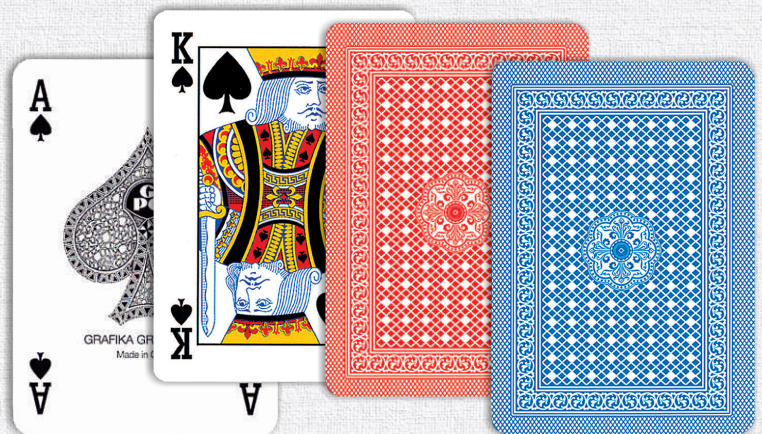

REMI - BRIDGE - CANASTA

Koda: 3830052750120
Dimenzija škatle: 135x95x25 mm
Dimenzija kart: 62x88 mm