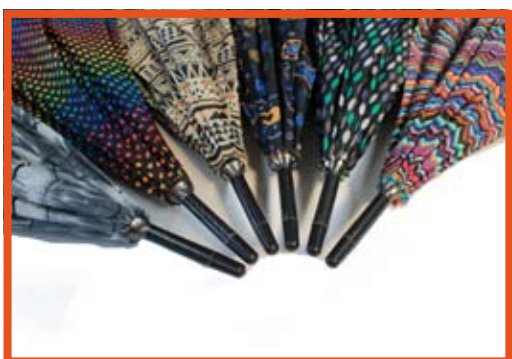

ART.332- 2014

65/8

asta e bacchette in fibra
fiberglass shaft and ribs
apertura automatica
automatic

manico plastica gommata curvo
crook plastic handle rubber finish
coperta in poliestere setinato con fettuccia
silked polyester cover with piping