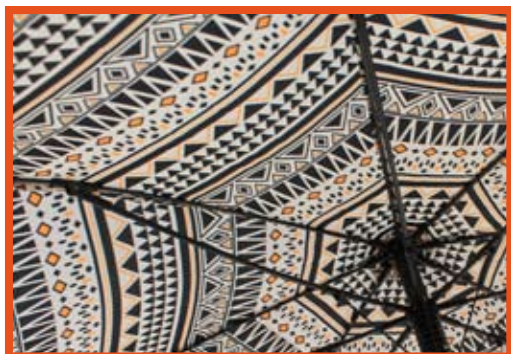

CARLO GUIDETTI

di Eredi Guidetti s.n.c
FABBRICA DI OMBRELLI E OMBRELLONI
Via Gibellini, 40 - 28100 Novara
Tel. 0321.677.311
Fax 0321.677.320
E-mail: guidetti_m@guidetti.com