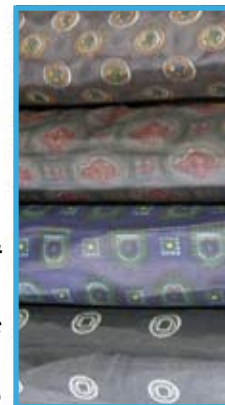

ART. M 05

61/8
asta metallo
metal shaft
apertura automatica
automatic
manico curvo in legno
crook wooden handle

ART. 109

63/8
asta metallo
metal shaft
apertura automatica
automatic
manico curvo in legno
crook wooden handle