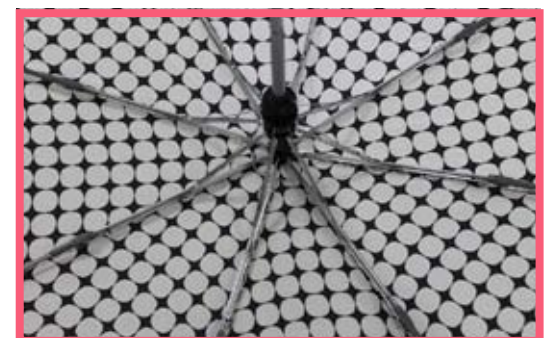

Ombrelli mini donna *Ladies folding umbrellas*

CARLO GUIDETTI

di Eredi Guidetti s.n.c

FABBRICA DI OMBRELLI E OMBRELLONI

Via Gibellini, 40 - 28100 Novara

Tel. 0321.677.311

Fax 0321.677.320

E-mail: guidetti_m@guidetti.com

ART.417 - 2012

54/8 mini 3 sezioni

asta metallo

metal shaft

apertura automatica

automatic

coperta in poliestere setinato

silked polyester cover

antivento

windproof

manico dritto in ABS

ABS stright handle

assortimento in 12 colori

twelve assorted colors

www.guidetti.com