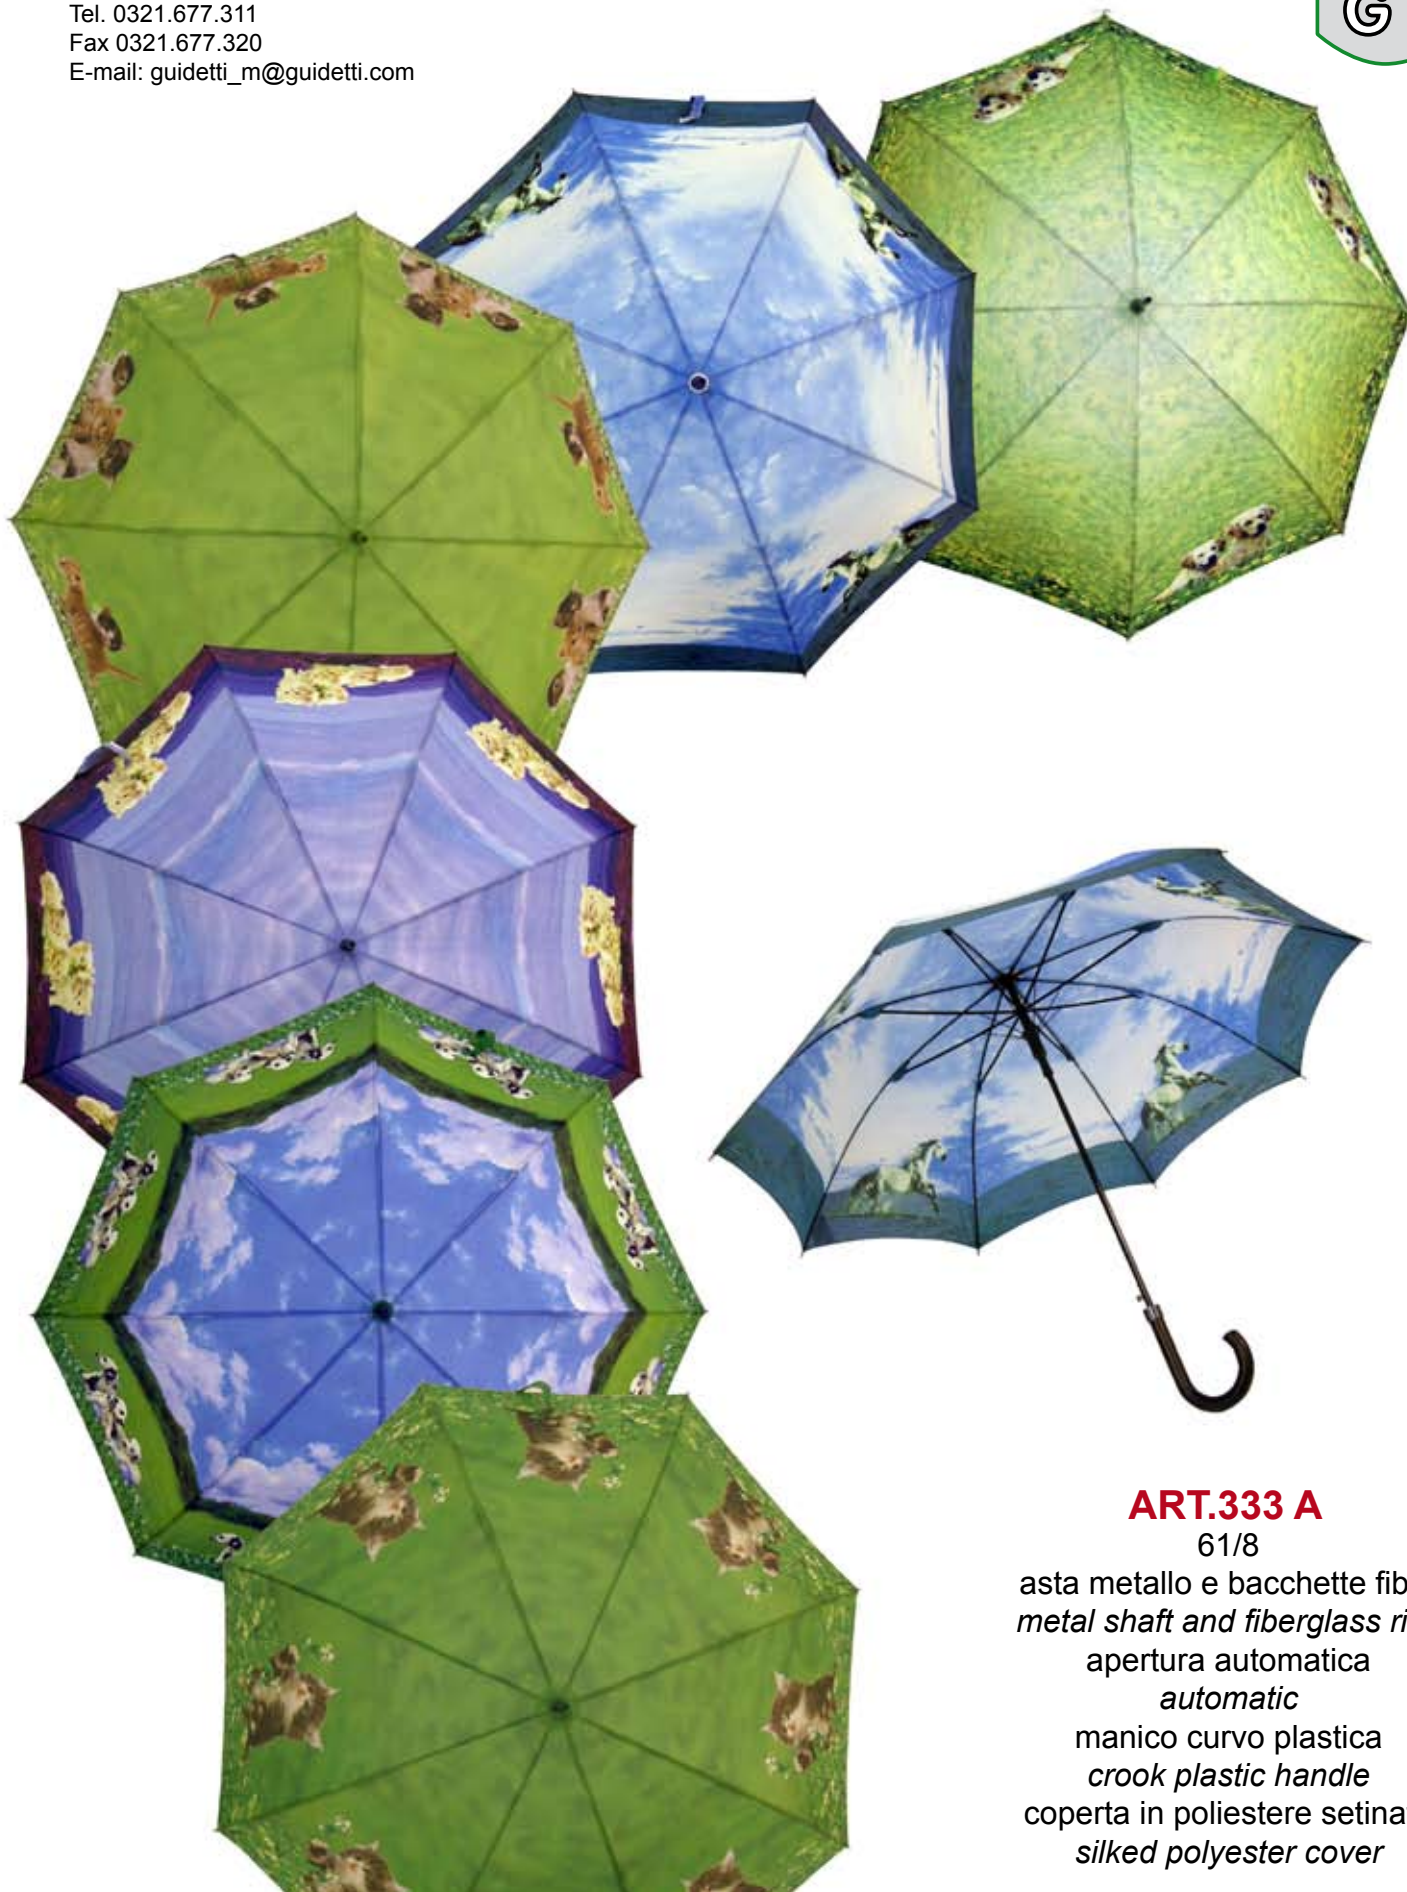

Ombrelli classici donna *Ladies regular umbrellas*

CARLO GUIDETTI

di Eredi Guidetti s.n.c

FABBRICA DI OMBRELLI E OMBRELLONI

Via Gibellini, 40 - 28100 Novara

Tel. 0321.677.311

Fax 0321.677.320

E-mail: guidetti_m@guidetti.com

ART.333 A

61/8

asta metallo e bacchette fibra
metal shaft and fiberglass ribs

apertura automatica
automatic

manico curvo plastica
crook plastic handle

coperta in poliestere setinato
silked polyester cover