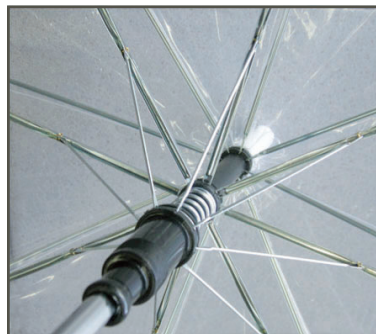

Classico 61/8
asta e bacchette acciaio
apertura automatica

*Regular 61/8
steel shaft and ribs
automatic*

98 cm

POE trasparente
transparent POE cover

manico curvo in plastica
plastic crook handle

81 cm

A: 37 cm
B: 61 cm
C: 54 cm

350 gr

applicazione PVC
trasparente

*transparent PVC
adhesive*