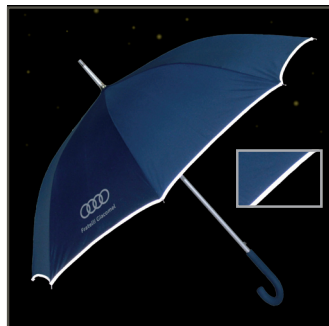

Classico 61/8
asta alluminio
bacchette fibra
apertura automatica

*Regular 61/8
aluminium shaft
fiberglass ribs
automatic*

FETTUCCIA CATARIFRANGENTE
REFLECTIVE PIPING

103 cm

poliestere setinato
polyester pongee

curvo in plastica gommata
*plastic crook handle rubber
finishing*

87 cm

A: 39 cm
B: 61 cm
C: 54 cm

400 gr

serigrafia
transfer
ricamo
*silk screen printing
transfer
embroidery*