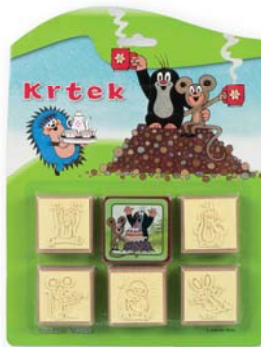

1000502 (21 x 28 cm)
Krtek