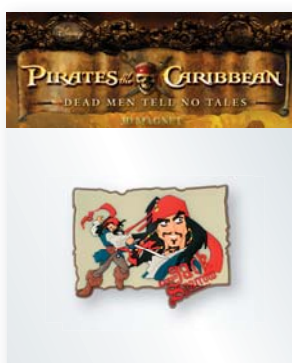

12334 (9x7 cm)
Piráti z Karibiku