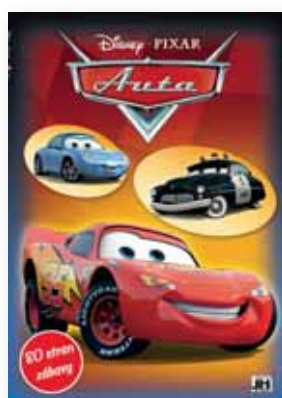

540333 (A4)
Auta