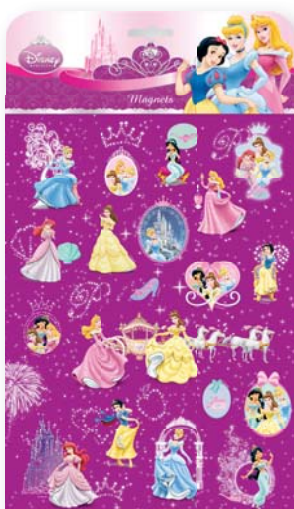

## knižní stojan

- výška: 139 cm  
šířka: 72 cm  
hloubka: 52 cm

	Počet pozic	Počet ks v pozici
Samolepkové knížky	4	10
Aktivity knížky	4	10
Magnetické knížky Disney	4	4
Magnetické knížky Krtek	4	4

### 2D magnety

- Speciální magnety skvěle drží na každém magnetickém povrchu.
- Magnety se dají snadno přemísťovat a jsou určeny pro děti od tří let. V jednom balení najdete více než 15 magnetů.

**1132401** (A4)  
Disney Princezny