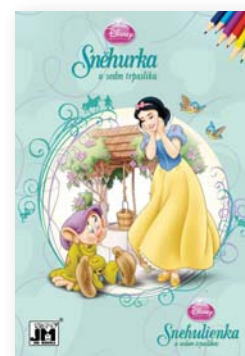

531401 (A5)
Sněhurka