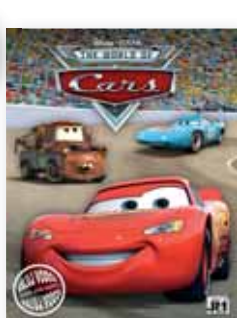

## vodové omalovánky / water coloring books

- Omalovánky A4 obsahují 16 stran. K vybarvení stačí pouze pár kapek vody a štětec.

N

**832403** (A4)  
Disney Princezny

N

**828401** (A4)  
Barbie

N

**831303** (A4)  
Medvídek Pú