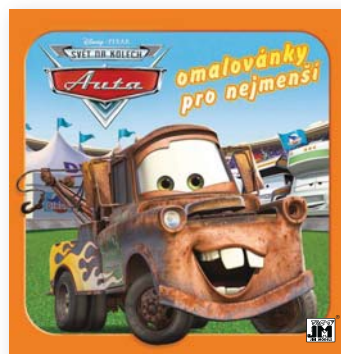

4433301 (22 x 22 mm)
Auta

KOLORKY - omalovánky pro nejmenší / COLOURS - colouring books for the youngest

- Atraktivní omalovánky určené speciálně dětem ve věku 2-4 roky. Obsahují velké a jednoduché obrázky s širokými konturami a s pestrobarevným pozadím.