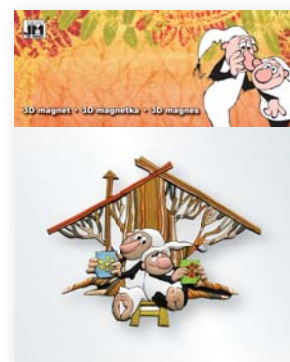

12280 (9x7 cm)
Křemílek a Vochomůrka