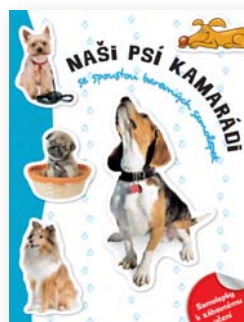

6536102 (A4)
Naši psi kamarádi