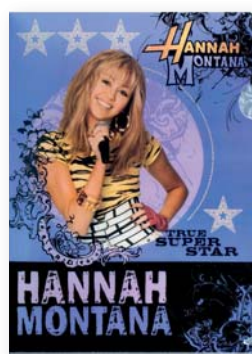

1735601
Hannah
Montana