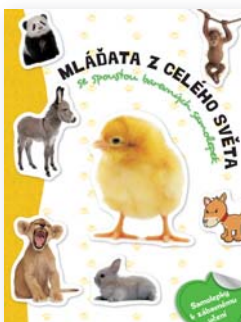

6536107 (A4)
Mláďata z celého světa