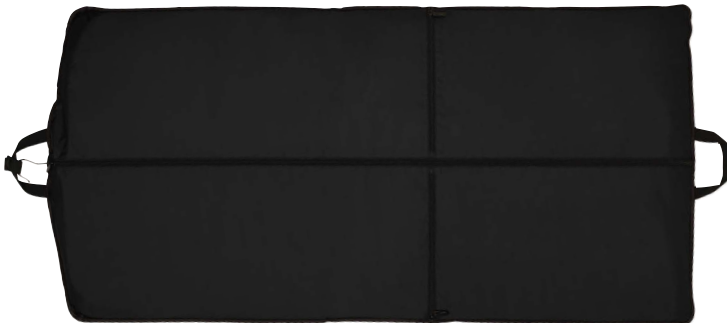

WE6193* - DOCUMENT CASE / DOKUMENTENTASCHE

WE6080 GARMENT CARRIER 50"

COLOR

FEATURES / AUSSTATTUNG:

- Engineered for packing convenience, Durable yet lightweight, Performance Polyester cover shields clothing in transit and storage, Full-height front-panel zipper for quick packing / unloading, Twin zippered exterior pockets for shirts, shoes and accessories, Carry handles for easy transport /
- entwickelt für praktisches Packen, praktisches, leichtes Polyester schützt Kleidung bei Transport oder Lagerung, großes RV-Hauptfach für schnelles Packen / Entnehmen, 2 RV-Außentaschen für Hemden, Schuhe und Zubehör, praktische Trageriemen

- Grey (GY*)

WE6080* - GARMENT CARRIER 50" / KLEIDERHÜLLE 127CM