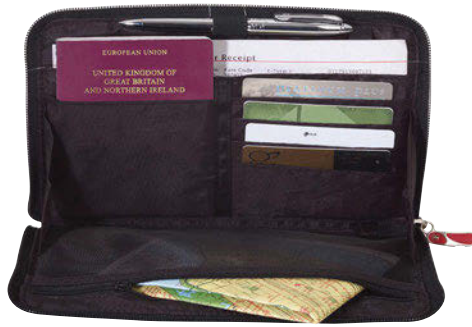

WE6193 DOCUMENT CASE COLORS

FEATURES / AUSSTATTUNG:

- Engineered for security and easy wear, Multi-pocket folio for tickets, passport, cash and coinage can be worn on belt or stowed in travel bag, Three slip pockets plus 4 credit card pockets, Auxiliary zippered mesh compartment for personal accessories, maps and notes, Built-in carabiner key ring clip, pen holder and belt loop /
- entwickelt für Sicherheit und bequemes Tragen, Dokumententasche mit vielen Fächern für Tickets, Reisepass, Geldscheine und Münzen, kann am Gürtel getragen oder in der Reisetasche verstaut werden, drei Fächer plus 4 Stecktaschen für Kreditkarten, zusätzliches Netzgitterfach für persönliches Zubehör, Karten und Notizen, Integrierter Karabiner-Schlüsselring, Stiftflasche und Gürtelschleufe

- Grey (GY*)
- Red (RE*)