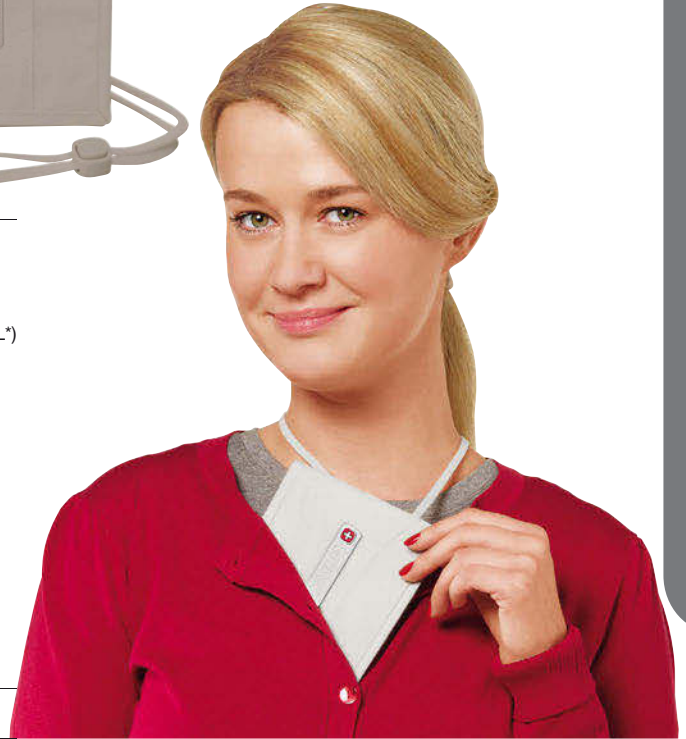

### FEATURES / AUSSTATTUNG:

- Engineered for security and easy wear, 3 slip pockets help keep cash, tickets, boarding passes, passport, credit cards and key cards secure and accessible under or over clothing, Ultra-light, ultra-durable Performance Polyester construction is tear and abrasion resistant, Soft padded backing is cool and comfortable against the skin, 48" adjustable neck cord and grip strip closures, Easy care for years of use; hand washable with mild soap and water / entwickelt für Sicherheit und bequemes Tragen, 3 Steckfächer schützen Bargeld, Tickets, Bordkarten, Pass, Kreditkarten und Kartenschlüssel, sicher und griffbereit unter oder über der Kleidung, das superleichte strapazierfähige Design aus Performance Polyester ist reiß- und abriebfest, weich gepolsterte Rückseite schützt die Haut, Trageriemen - bis 122cm, Handwäsche mit milder Seife und lauwarmen Wasser ermöglicht lange Nutzungsdauer