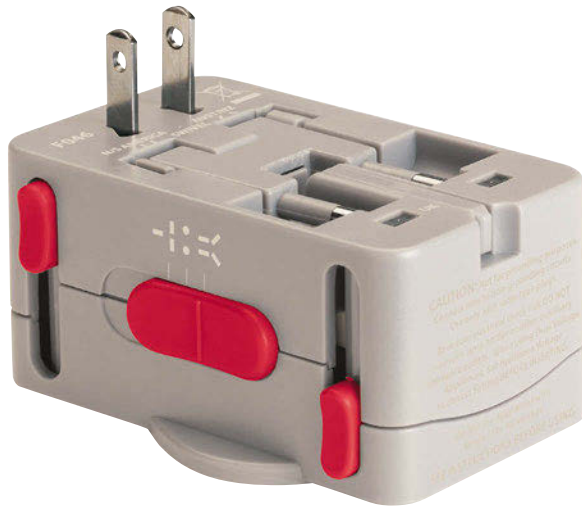

WE4276 WORLDWIDE ADAPTOR PLUG

COLOR

FEATURES / AUSSTATTUNG:

- Engineered for global travel. Compact, all-in-one adaptor plug fits electric wall sockets in most commonly visited countries, Compatibility with most British, European and U.S. appliances, as well as power converters and transformers, Safety lock included, Enlarged faceplate for added protection and to facilitate grip /
- entwickelt für globales Reisen, kompakt, ein Adapter für alle Steckdosen in den am häufigsten besuchten Ländern, kompatibel für die meisten britischen, europäischen und amerikanischen Geräte sowie Spannungswandler, Sicherheitsverschluss mit Stromschutz, vergrößerte Plattform für mehr Sicherheit

Grey (GY*)

WE4276* - WORLDWIDE ADAPTOR PLUG / WELTWEITER ADAPTER STECKER