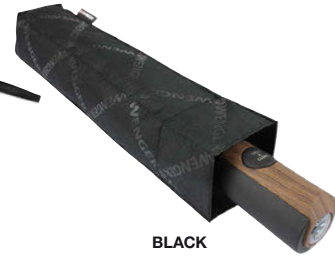

AUTOMATIC OPEN/CLOSE DOUBLE-UMBRELLA / PARTNERSCHIRM

-Material: Polyester Pongee, Alu
-DuPont® teflon coated, Diameter 120cm, 3 piece-shaft, 8 ribs-frame, Size closed: 6,5cm x 34cm, Weight: 495g /
-Teflon-Beschichtung von DuPont®, Durchmesser 120cm, 3-tlg. Gestänge, 8 Schirmsegmente, Größe geschlossen: 6,5cm x 34cm, Gewicht: 495g

W1002

BLACK

MANUAL TELESCOPIC UMBRELLA / MANUELLER TASCHE SCHIRM

-Material: Polyester Pongee, Alu
-DuPont® teflon coated, Diameter 100cm, 3 piece-shaft, 8 ribs-frame, Size closed: 5cm x 24cm, Weight: 310g /
-Teflon-Beschichtung von DuPont®, Durchmesser 100cm, 3-tlg. Gestänge, 8 Schirmsegmente, Größe geschlossen: 5cm x 24cm, Gewicht: 310g

W1003

BLACK