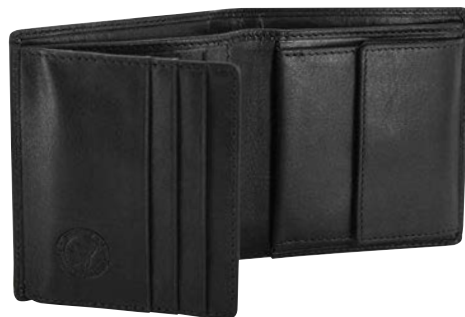

BROWN

BLACK

RAUTISPITZ VERTICAL WALLET

- Vegetable dyed cowhide, Vertical wallet, 6 card slots, 2 document pockets, Coin pocket, 2 bill compartments, Mesh pocket /
- *vegetabil gefärbtes Rindleder, Hochformatbörse, 6 Kartenfächer, 2 Steckfächer, Münzfach, 2 Scheinfächer, Netzfach*
- 9,5cm x 10,5cm x 2cm

W7-02